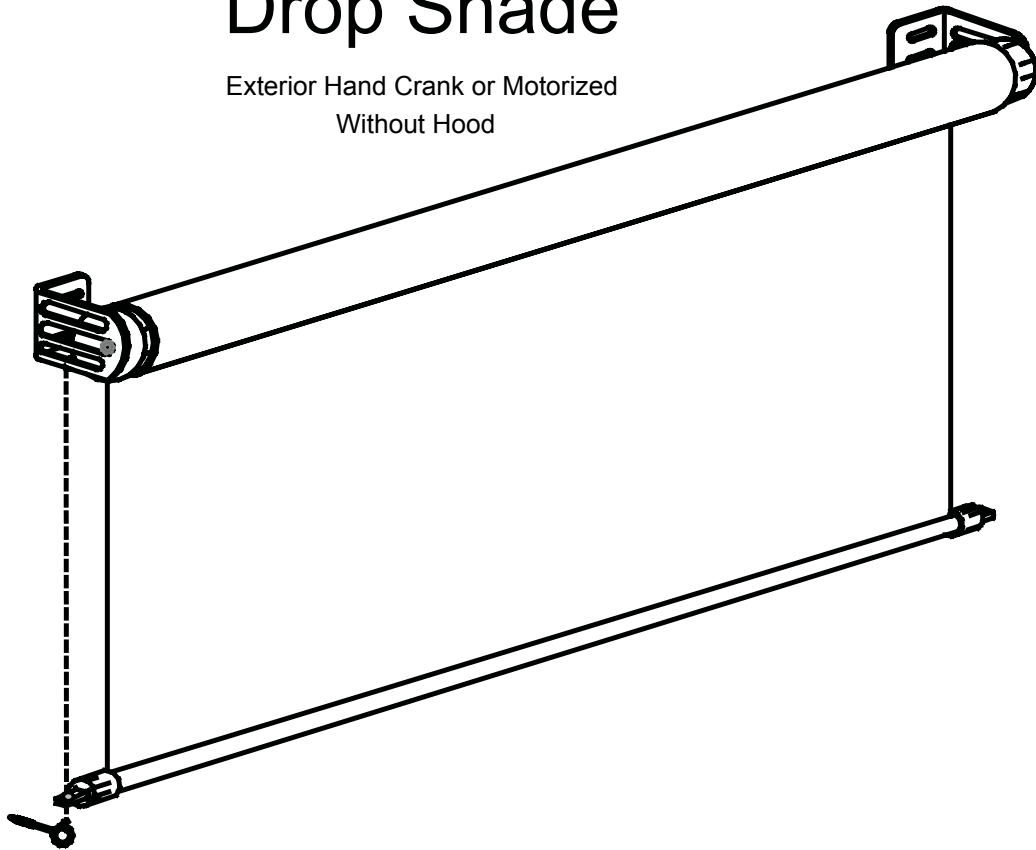

Patio-Pro Profile

Drop Shade

Exterior Hand Crank or Motorized
Without Hood

Santa Ana

1600 E. St. Gertrude Pl.
Santa Ana, CA 92705
800-332-2866
714-708-1399, Fax
License # 700678

San Diego

8120 Miramar Rd.
San Diego, CA 92126
858-621-6300
858-621-6333, Fax
License # 700678