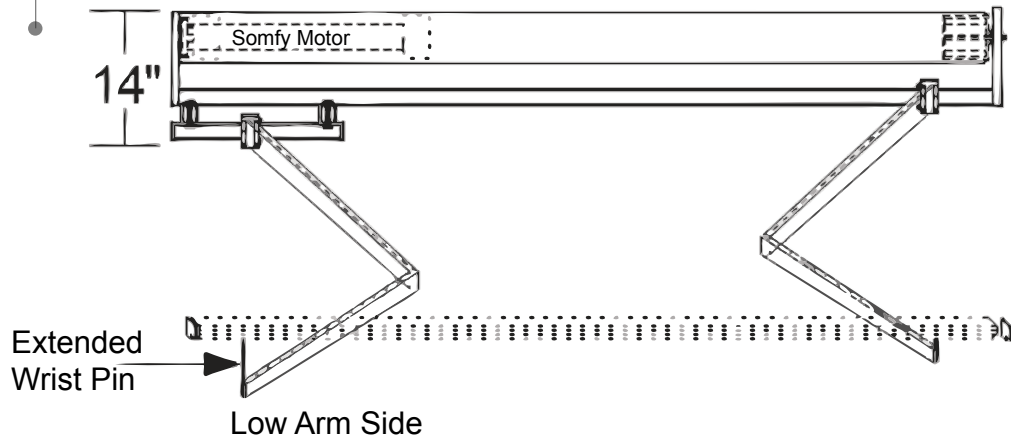

## Elite DSX Detail Cross-Over Arms

**Santa Ana**  
1600 E. St. Gertrude Pl.  
Santa Ana, CA 92705  
800-332-2866  
714-708-1399, Fax  
License # 700678

**San Diego**  
8120 Miramar Rd.  
San Diego, CA 92126  
858-621-6300  
858-621-6333, Fax  
License # 700678