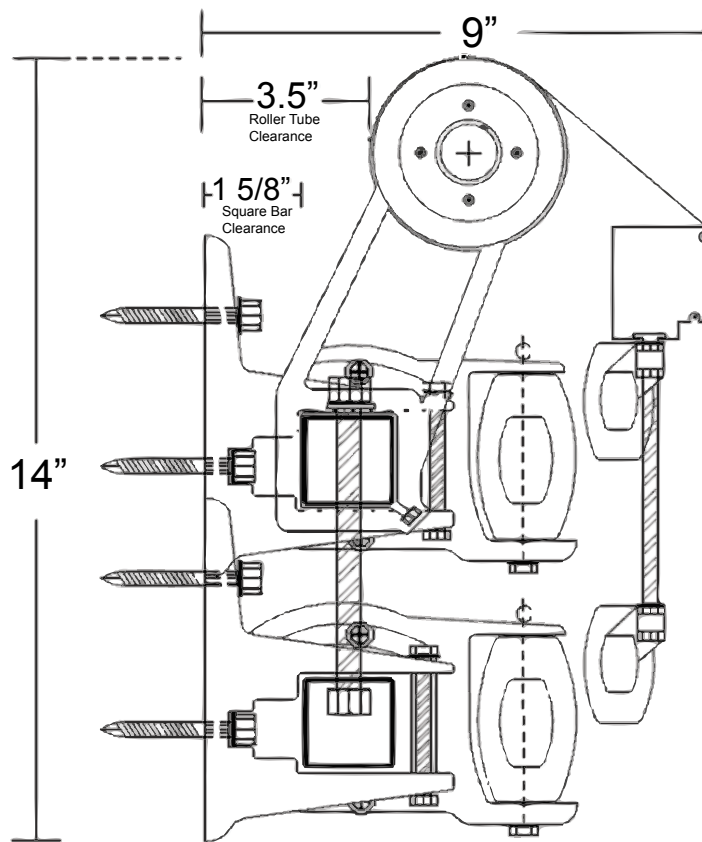

## Elite DSX Detail Cross-Over Arms

**Santa Ana**  
1600 E. St. Gertrude Pl.  
Santa Ana, CA 92705  
800-332-2866  
714-708-1399, Fax  
License # 700678

**San Diego**  
8120 Miramar Rd.  
San Diego, CA 92126  
858-621-6300  
858-621-6333, Fax  
License # 700678